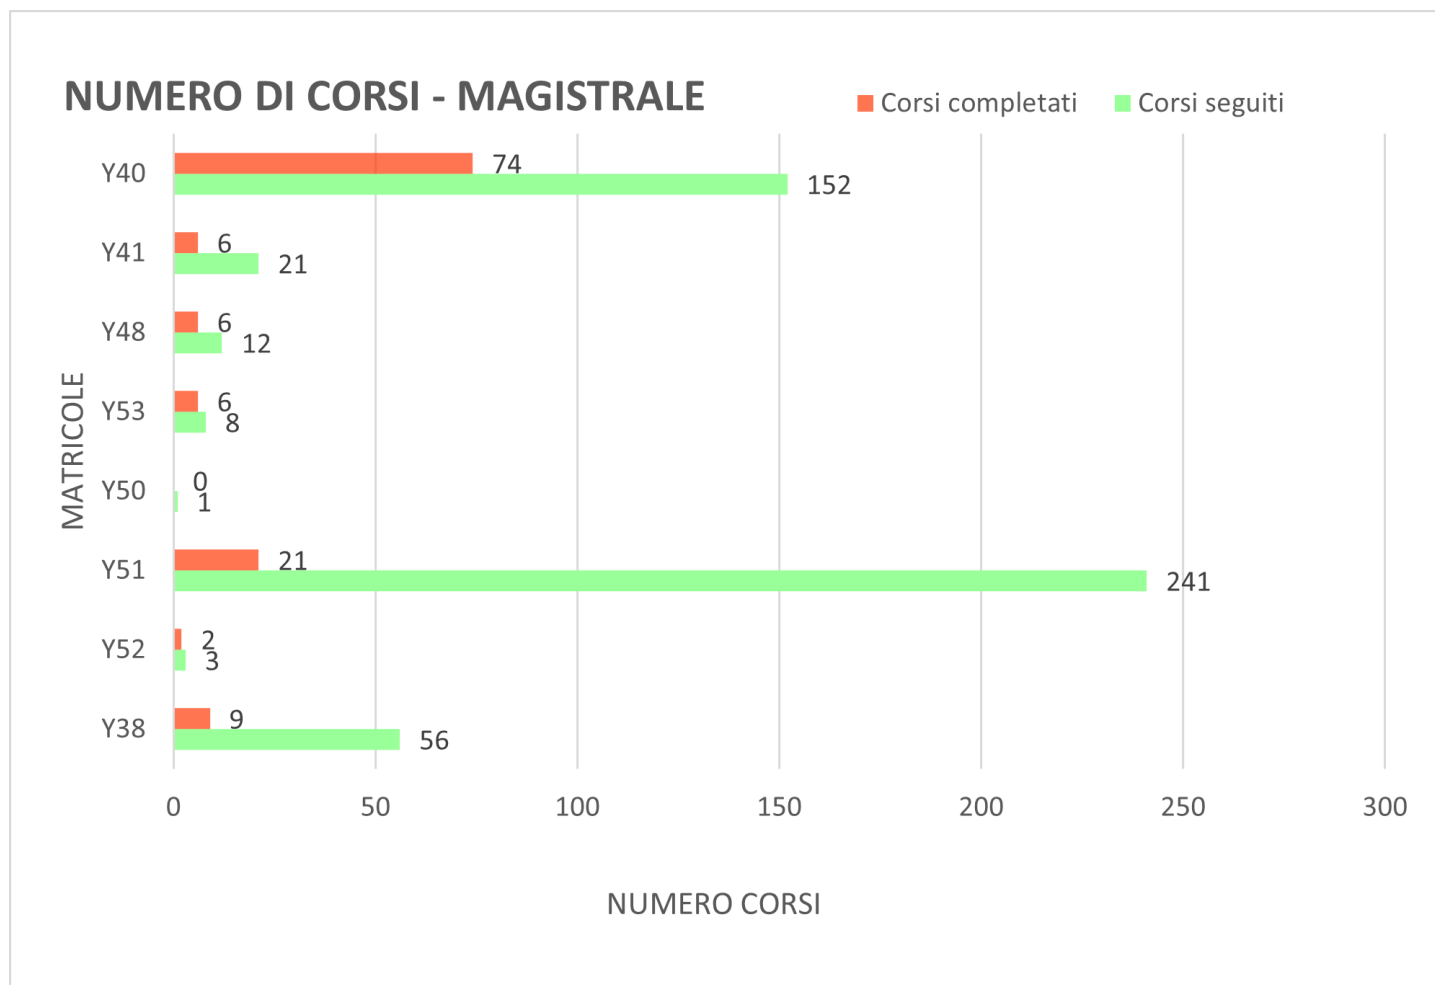

CORSI TRIENNALI

- T35, Scienze e Lingue per la comunicazione
- Y58, Lingue e culture europee euroamericane e orientali
- Y55, Lettere
- Y59, Filosofia
- 10N, Beni culturali

CORSI MAGISTRALI

- Y38, Filologia moderna
- Y52, Filologia classica
- Y51, Lingue per la cooperazione internazionale
- Y50, Comunicazione della cultura e dello spettacolo
- Y53, Archeologia
- Y48, Storia dell'arte e beni culturali
- Y41, Scienze filosofiche
- Y40, Lingue e letterature comparate