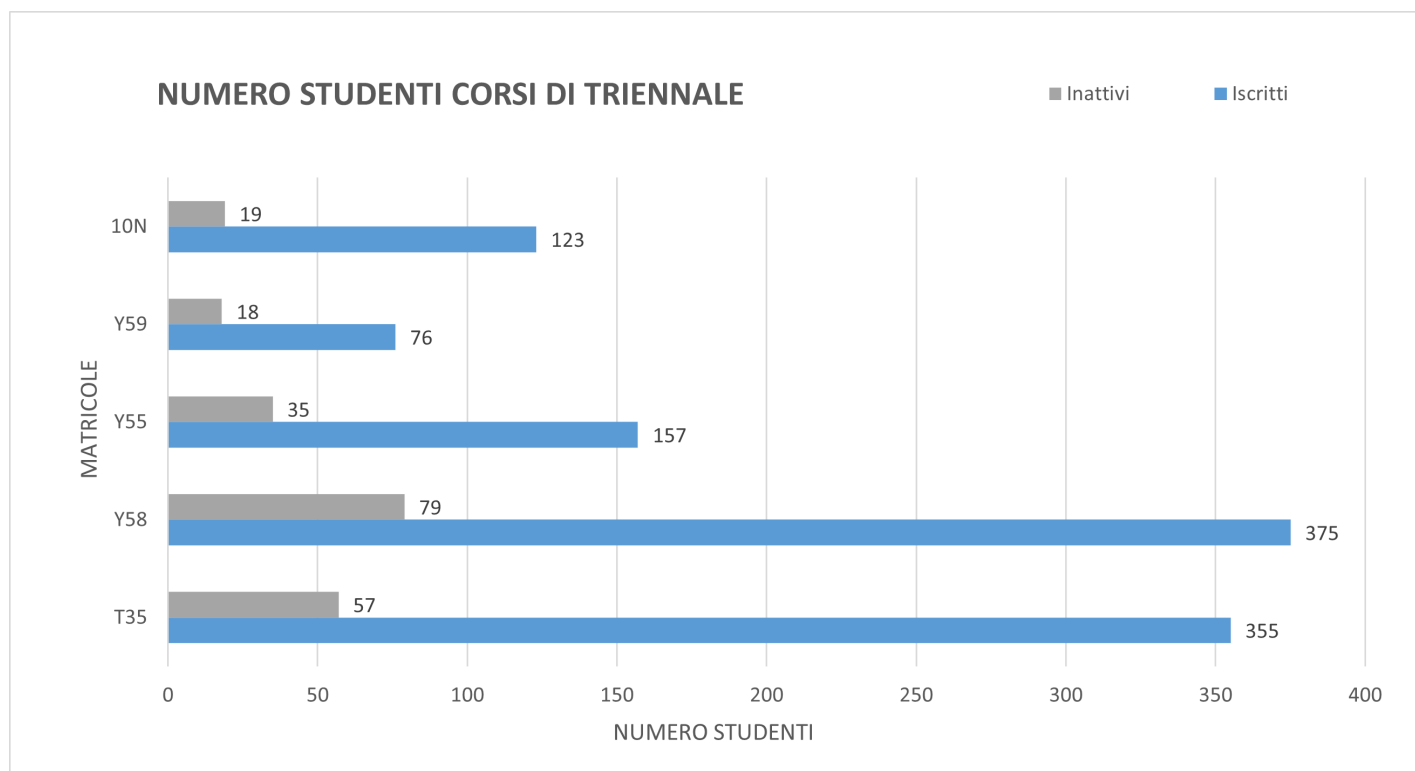

GRAFICI DISUM

CORSI TRIENNALI

T35, Scienze e Lingue per la comunicazione
Y58, Lingue e culture europee euroamericane e orientali
Y55, Lettere
Y59, Filosofia
10N, Beni culturali

CORSI MAGISTRALI

Y38, Filologia moderna
Y52, Filologia classica
Y51, Lingue per la cooperazione internazionale
Y50, Comunicazione della cultura e dello spettacolo
Y53, Archeologia
Y48, Storia dell'arte e beni culturali
Y41, Scienze filosofiche
Y40, Lingue e letterature comparate

CORSI TRIENNALI

T35, Scienze e Lingue per la comunicazione

Y58, Lingue e culture europee euroamericane e orientali

Y55, Lettere

Y59, Filosofia

10N, Beni culturali

CORSI MAGISTRALI

Y38, Filologia moderna